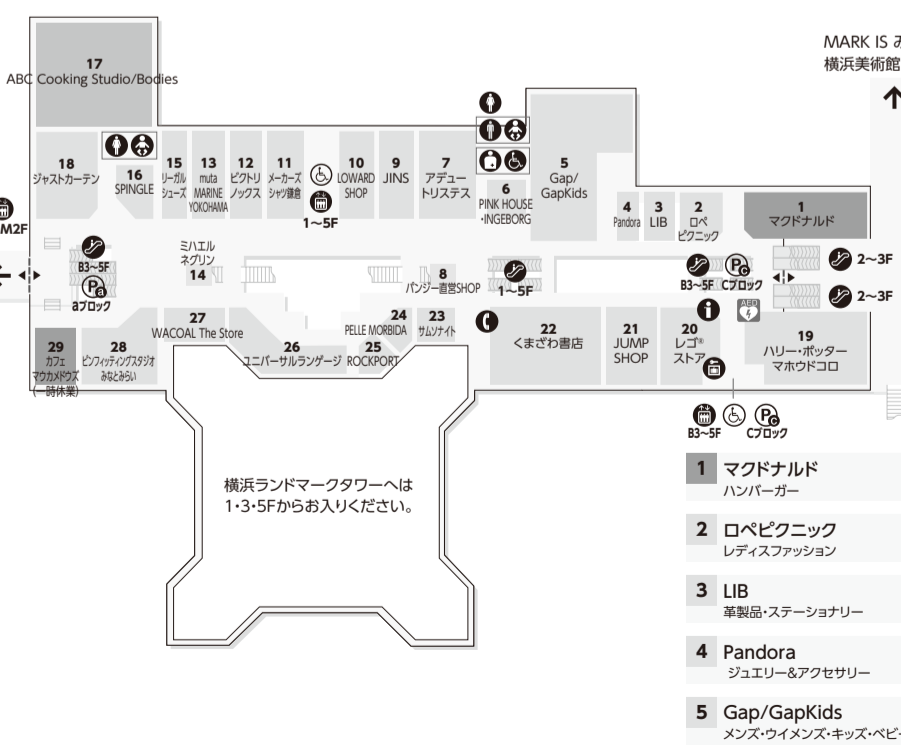

2F

- 6 PINK HOUSE・INGEBORG
  レディースウェア 045-264-7678
- 7 アデュートリステス
  レディースファッション 045-222-5236
- 8 パンジー直営SHOP
  シューズ 045-212-1680
- 9 JINS
  メガネ&サングラス 045-225-6515
- 10 LOWARD SHOP
  靴・革小物・トラベル用品 080-6339-1507
- 11 メーカーズシャツ鎌倉
  メンズ・レディース オリジナルシャツ 045-222-5442
- 12 ピクトリックス
  インポートグッズ 045-222-5255
- 13 muta MARINE YOKOHAMA 一時休業(〜3/2)
  マリンアパレル・グッズ/ゴルフアパレル・グッズ 045-319-4682
- 14 ミハエル ネグリン
  アクセサリー・雑貨 045-228-8440
- 15 リーガルシューズ
  トラディショナルシューズ 045-222-5244
- 16 SPINGLE
  ファッション雑貨・靴 045-319-6560
- 17 ABC Cooking Studio/Bodies
  料理教室・フィットネスジム (Bodies)045-306-9086

- 18 ジャストカーテン
  カーテン・インテリア・窓装飾品 045-232-4625
- 19 ハリー・ポッター マハウドコロ
  インテリア・雑貨 045-306-9667
- 20 レゴ®ストア
  玩具・雑貨 045-670-0505
- 21 JUMP SHOP
  キャラクターグッズ 045-222-5454
- 22 くまざわ書店
  書籍・文具 045-683-1021
- 23 サムソナイト
  旅行・ビジネスバッグ 045-222-5470
- 24 PELLE MORBIDA
  バッグ・革小物 045-211-6869
- 25 ROCKPORT
  紳士靴・婦人靴 080-2180-7989
- 26 ユニバーサルランゲージ
  レディース&メンズファッション 045-640-1775
- 27 WACOAL The Store
  ランジェリー 045-222-5204
- 28 ピンフィッティングスタジオ みなとみらい
  ゴルフ用品販売 050-2018-7750
- 29 カフェ マウカメドウス 一時休業(〜3/24)
  ハワイアンリゾートカフェ 045-222-5225