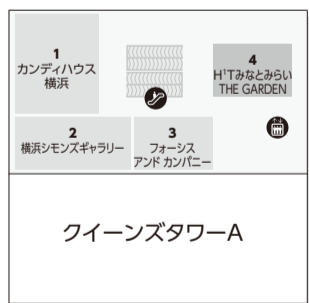

3F

- 1 カンディハウス横浜 家具・インテリア 045-682-5588
- 2 横浜シモンズギャラリー 家具・インテリア 080-6537-5776
- 3 フォーシス アンド カンパニー ウェディングドレスショップ 045-680-0300
- 4 H'Tみなとみらい THE GARDEN シェアオフィス 0120-836-039