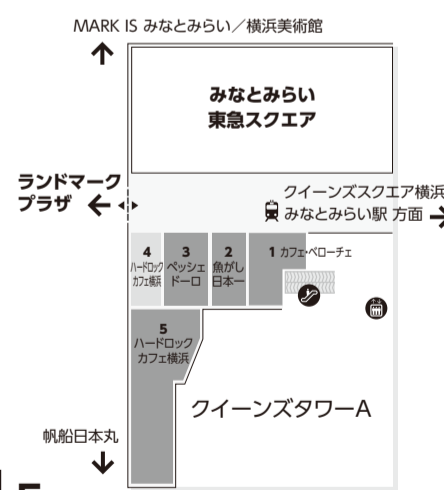

Queen's Tower A

4F

- 1 H'Tみなとみらい シェアオフィス 0120-836-039

3F

- 1 カンディハウス横浜 家具・インテリア 045-682-5588
- 2 横浜シモンズギャラリー 家具・インテリア 080-6537-5776
- 3 フォーシス アンド カンパニー ウェディングドレスショップ 045-680-0300
- 4 H'Tみなとみらい THE GARDEN シェアオフィス 0120-836-039

1F

- 1 カフェ・ペローチェ 喫茶 045-682-0550
- 2 魚がし日本一 立喰い寿司 045-264-8728
- 3 ペッシェードロ トラットリア 045-682-5635
- 4 ハードロックカフェ横浜 オリジナルグッズ販売 045-682-5625
- 5 ハードロックカフェ横浜 アメリカンレストラン&バー 045-682-5626

- 化粧室
 - ベビーシート
 - オストメイト対応トイレ
 - 車椅子用トイレ
 - 喫煙室
 - 公衆電話
 - AED 自動体外式除細動器
 - コインロッカー
 - 郵便局
 - キャッシュサービス
 - 駐車事前精算機
 - インフォメーション
 - 車椅子用エレベーター
 - エスカレーター
 - 証明写真機
 - エレベーター
 - 駐車ゾーン
 - 駐輪場
 - 出入口
 - 動く歩道
 - 階段
- *アルファベットは駐車場名です。