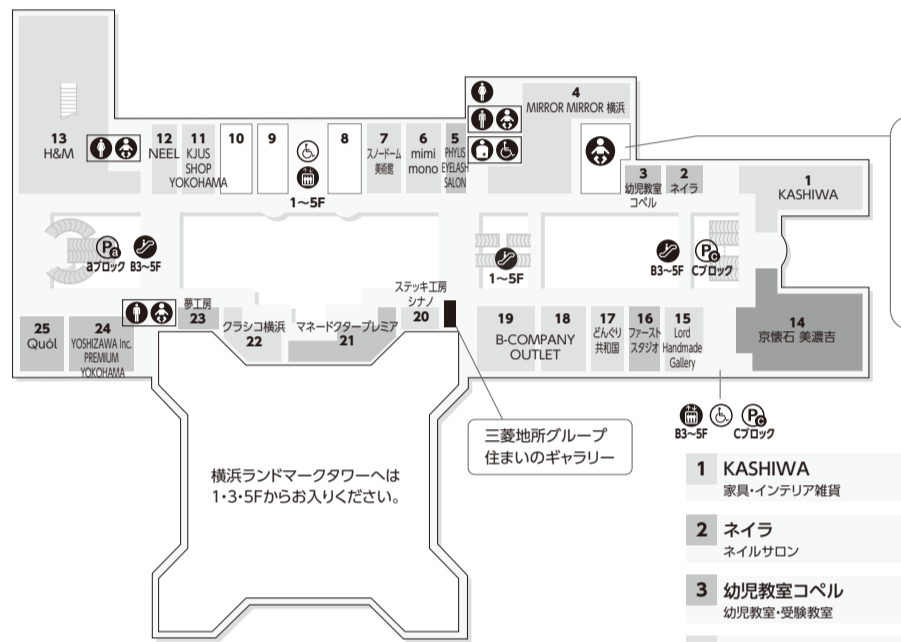

4F

**赤ちゃん
休憩室**
9:30~20:30
(3/7~4月末まで一時間中)
おむつ交換台5台、授乳
室3室、調乳専用浄水器
をご用意しております。

- 5 PHYLIS EYELASH SALON
  まつ毛エクステサロン 045-225-8849
- 6 mimi mono
  キッズ・レディース・雑貨 070-8366-1429
- 7 スノードーム美術館
  インテリア・サービス 050-3479-8445
- 8 Coming Soon
- 9 Coming Soon
- 10 Coming Soon
- 11 KJUS SHOP YOKOHAMA
  ゴルフ&スキーウェア 045-264-8312
- 12 NEEL 横浜ランドマークプラザ店
  腕時計 045-225-8226
- 13 H&M
  レディース・メンズ・キッズファッション <https://www.2hm.com/ja/customer-service.html>
  (カスタマーサービス)
- 14 京懐石 美濃吉
  京懐石 045-222-5420
- 15 Lord Handmade Gallery
  雑貨 080-4340-8422

- 16 ファーストスタジオ
  フォトスタジオ 045-306-5533
- 17 どんぐり共和国
  キャラクター雑貨 045-222-5490
- 18 19 B-COMPANY OUTLET
  インテリア雑貨 0422-21-3277
- 20 ステッキ工房シナノ
  杖、ウォーキングポール 045-263-9820
- 21 マネードクタープレミア
  プライベートファイナンシャルサービス 045-225-8827
- 22 クラシコ横浜
  メディカル アパレル 070-1559-9706
- 23 夢工房
  靴/バッグ修理・合鍵・印鑑・腕時計電池交換 045-670-7475
- 24 YOSHIZAWA Inc. PREMIUM YOKOHAMA
  理容店 045-225-0307
- 25 Quól
  ヘア・アイラッシュ・ヘアケアグッズ 045-222-5404