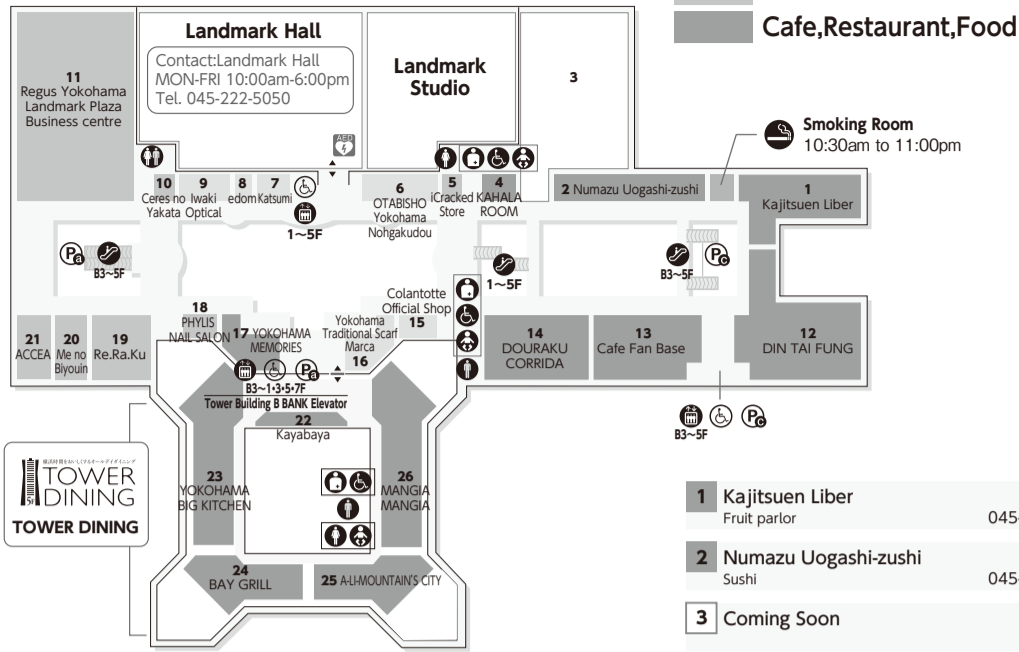

すぐにたまる！使える！もっとおトクに！
みなとみらいポイントカードのアプリ登場！
 みなとみらいポイントアプリのインストールはこちらから

*フロアガイドの情報は2026年3月7日現在の内容です。*予告なしに内容を変更する場合がございますのでご了承ください。
 *営業時間は、状況により都度変更になる可能性がございます。最新情報は各店舗までお問合せください。

5F

Shop
Service
Cafe, Restaurant, Food