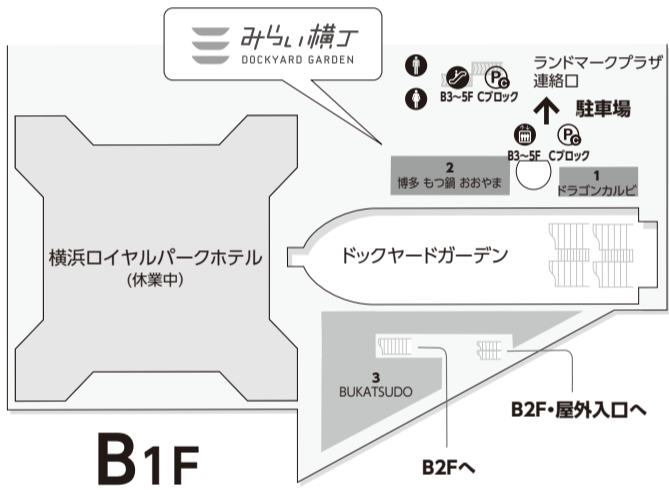

B1F

- 3 BUKATSUDO シェアスペース 045-681-2880