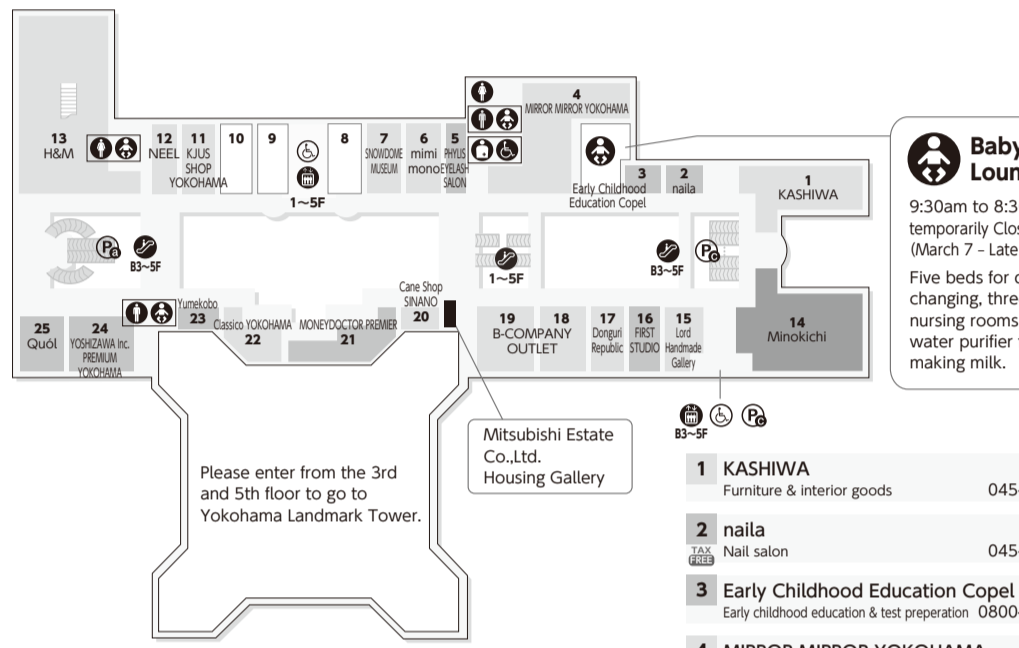

すぐにたまる！使える！もっとおトクに！
みなとみらいポイントカードのアプリ登場！
 みなとみらいポイントアプリのインストールはこちらから

*フロアガイドの情報は2026年3月7日現在の内容です。*予告なしに内容を変更する場合がございますのでご了承ください。
 *営業時間は、状況により都度変更になる可能性がございます。最新情報は各店舗までお問合せください。

5F

Shop
Service
Cafe, Restaurant, Food

26 MANGIA MANGIA Italian restaurant 045-227-0369

- 1 Kajitsuen Liber
Fruit parlor 045-225-8878
- 2 Numazu Uogashi-zushi
Sushi 045-222-5550
- 3 Coming Soon

4F

Baby Lounge
9:30am to 8:30pm temporarily Closed (March 7 - Late April)
Five beds for diaper changing, three nursing rooms and a water purifier for making milk.