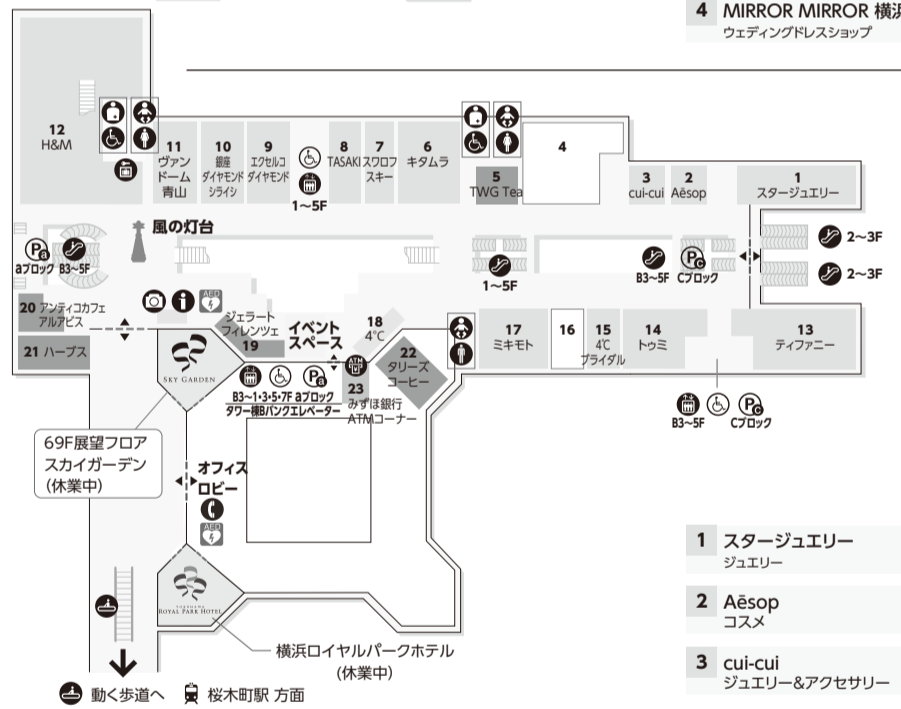

3F

- 4 Coming Soon
- 5 TWG Tea
  ティー専門店 045-681-1837
- 6 キタムラ
  バッグ 045-222-5376
- 7 スワロフスキー
  クリスタルジュエリー/クリスタルオブジェ 045-222-5405
- 8 TASAKI
  パール&ジュエリー 045-222-5410
- 9 エクセルコ ダイヤモンド
  ジュエリー 045-227-8286
- 10 銀座ダイヤモンドシライシ
  ジュエリー 045-227-8277
- 11 ヴァンダム青山
  ジュエリー 045-222-5320
- 12 H&M
  レディース・メンズ・キッズファッション <https://www.2hm.com/ja/customer-service.html>
  (カスタマーサービス)
- 13 ティファニー
  インポートジュエリー 045-222-5145

- 14 トゥミ
  バッグ・ラゲージ・革小物 045-305-4560
- 15 4Cブライダル
  ジュエリー 045-651-2781
- 16 Coming Soon
- 17 ミキモト
  ジュエリー 045-222-5155
- 18 4C
  ジュエリー 045-641-5721
- 19 ジェラート フィレンツェ
  イタリアンジェラート 045-650-6050
- 20 アンティコカフェ アルアビス
  カフェ 045-263-6969
- 21 ハーブス
  フレッシュケーキ&カフェ 045-263-9027
- 22 タリーズコーヒー
  スペシャルティコーヒーストア 045-226-1181
- 23 みずほ銀行 ATM
  ATM