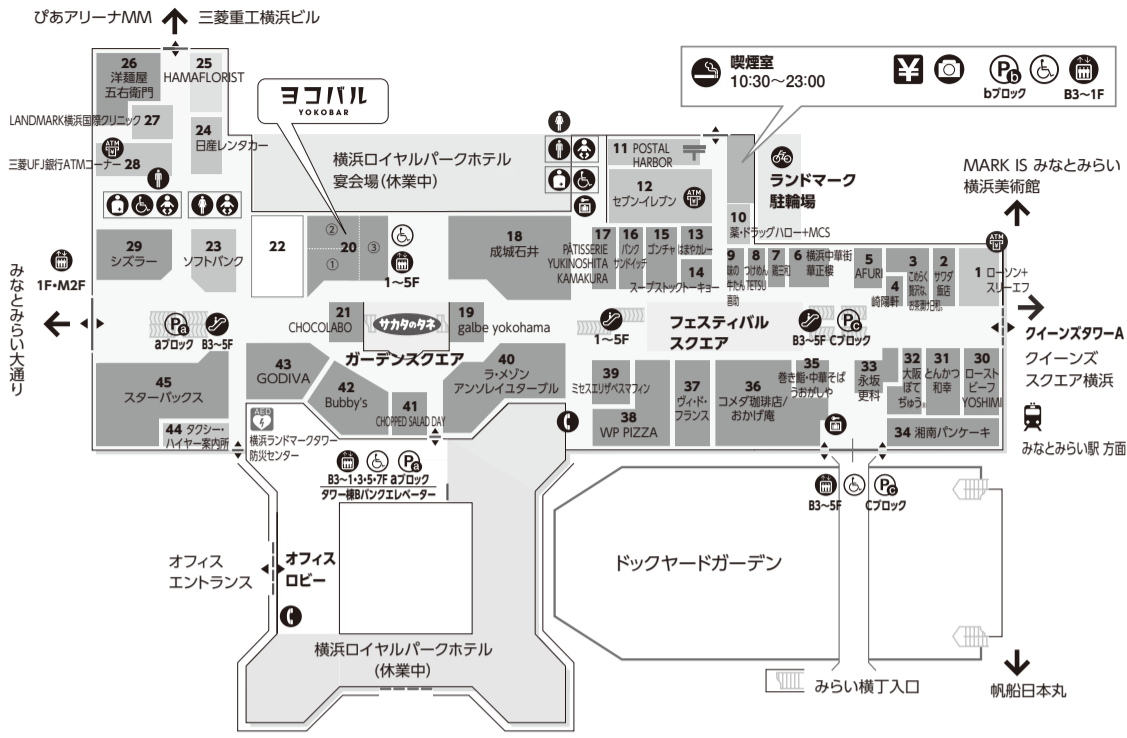

- ショップ
- サービス
- カフェ・レストラン・フード

- 11 POSTAL HARBOR 郵便局 045-222-5110
- 12 セブン-イレブン コンビニエンスストア 045-222-5711
- 13 はまやカレー カレー専門店 045-264-8163
- 14 スープストックトーキョー スープ専門店 045-224-6855
- 15 ゴンチャ ティーカフェ 045-323-9870
- 16 BUNK Sandwiches (パンクサンドイッチ) サンドイッチ カフェ 045-228-8167
- 17 PÂTISSERIE YUKINOSHITA KAMAKURA 洋菓子 045-319-4800
- 18 成城石井 クオリティ スーパーマーケット 045-227-9744
- 19 galbe yokohama みなとみらい店 焼き菓子専門店 045-900-4812

- 27 医療法人社団アスクレピオス LANDMARK横浜国際クリニック 総合診療・予防医学・再生医療他 045-224-2111
- 28 三菱UFJ銀行 ATMコーナー ATM
- 29 シズラー ステーキ&サラダバー 045-222-5316
- 30 ローストビーフYOSHIMI 洋食レストラン 045-228-8008
- 31 とんかつ和幸 とんかつ 045-222-5124
- 32 大阪ぼてぢゅう お好み焼 045-222-5122
- 33 永坂更科 日本そば 045-232-4578
- 34 湘南パンケーキ パンケーキカフェ&レストラン 045-222-7761
- 35 巻き巻・中華そば うおがしや 手巻き巻・中華そば 045-306-5367
- 36 コメダ珈琲店/おかげ庵 喫茶店/甘味喫茶 045-777-5577
- 37 ヴィ・ド・フランス ペーカリー&カフェ 045-222-5116
- 38 WP PIZZA ピッツァ・サラダ・サンドウィッチ 045-228-9396
- 39 ミセスエリザベスマフィン マフィン 045-222-5115
- 40 ラ・メゾン アンソレイユテーブル カフェレストラン 045-226-5839
- 41 CHOPPED SALAD DAY チョップサラダ専門店 045-305-6579
- 42 Bubby's (バビーズ) アメリカンカフェ&レストラン 045-681-0306
- 43 GODIVA チョコレート 045-222-5168
- 44 タクシー・ハイヤー案内所 タクシー案内所 045-224-1234
- 45 スターバックス コーヒースタ 045-225-0317

1. ### ヨコバル YOKOBAR
2. 20 ①マロリーボークステーキ みなとみらい店 ポークステーキ 045-307-3077
   - 20 ②OTRA CASALINA スペインバル 045-307-3070
   - 20 ③日本葡萄酒館 みなとみらい食堂 ビストロ 045-228-7610
   - 21 CHOCOLABO チョコレートクッキー 045-507-8648
   - 22 Coming Soon
   - 23 ソフトバンク 携帯電話 045-264-9277
   - 24 日産レンタカー レンタカー 045-227-8523
   - 25 HAMAFLORIST フラワーショップ 045-225-0007
   - 26 洋麺屋 五右衛門 ゆであげスパゲティ 045-222-5197

1F

- 1 ローソン+スリーエフ コンビニエンスストア 045-222-5130
- 2 サワダ飯店 中華料理 045-264-6606
- 3 こめらく 贅沢なお茶漬け日和。 創作茶漬け 045-640-5088
- 4 崎陽軒 シウマイ・弁当 045-222-5172
- 5 AFURI らーめん 045-307-0787
- 6 横浜中華街 華正樓 点心 045-222-5132
- 7 鶏三和 鶏料理 045-263-8180
- 8 つげめん TETSU 中華・エスニック 045-670-7877
- 9 味の牛たん 喜助 牛たん 045-228-7835
- 10 薬・ドラッグハロー+MCS 薬・化粧品 045-222-5140