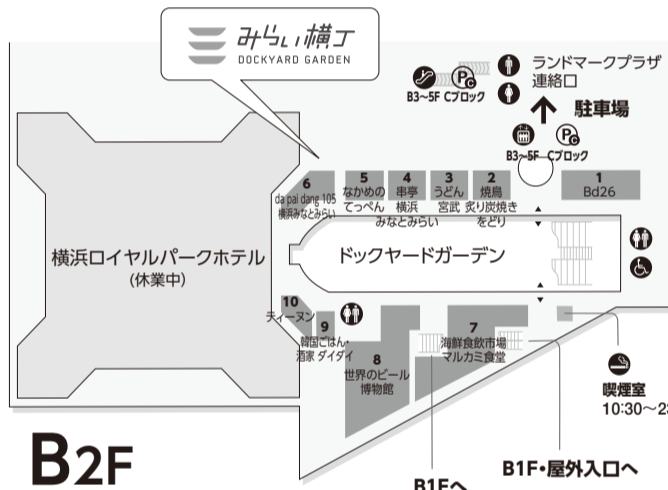

B2F

1. ### B1F
2. 1 ドラゴンカルビ 炭火焼肉 045-222-5529
   - 2 博多 もつ鍋 おおやま もつ鍋 045-228-8488

B2F

- 1 Bd26 (バルデルジロー) イタリアン 045-222-5670
- 2 焼鳥 炙り炭焼き をどり 焼鳥・焼料理・炙り炭焼き 045-650-1261
- 3 うどん宮武 うどん居酒屋 045-227-6200
- 4 串亭横浜みなとみらい 串揚げ 045-319-4824
- 5 なかめのとっぺん 炉端焼き 045-319-6625
- 6 da pai dang 105 横浜みなとみらい 焼き小籠包・点心・台湾屋台料理 045-232-4850
- 7 海鮮食市場 マルカミ食堂 海鮮食堂&洋食レストラン 045-263-9303
- 8 世界のビール博物館 ワールドビアバー&レストラン 045-664-2988
- 9 韓国ごはん・酒家 ダイダイ 韓国料理 045-227-8577
- 10 ティーヌン タイ料理 045-228-7407

Queen's Tower A

4F

- 1 H'Tみなとみらい シェアオフィス 0120-836-039

3F

- 1 カンディハウス横浜 家具・インテリア 045-682-5588
- 2 横浜シモンズギャラリー 家具・インテリア 080-6537-5776
- 3 フォーシス アンド カンパニー ウェディングドレスショップ 045-680-0300
- 4 H'Tみなとみらい THE GARDEN シェアオフィス 0120-836-039