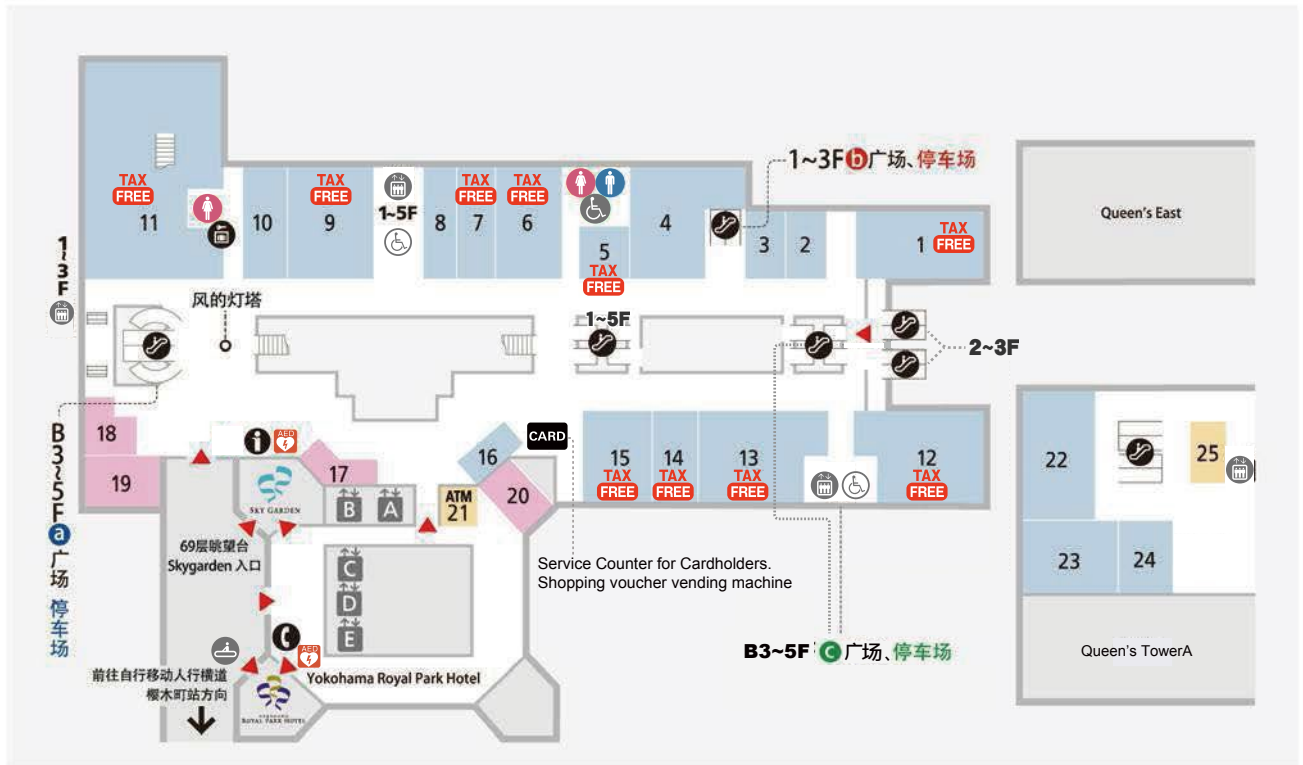

3楼

地标广场 3楼

<p>地图 1 珠宝</p> <p>STAR JEWELRY</p> <p>电话 045-222-5362 营业时间 11:00-20:00 url http://www.star-jewelry.com/</p> <p>TAX FREE</p>		<p>地图 2 护肤品</p> <p>伊索</p> <p>电话 045-225-8137 营业时间 11:00-20:00 url http://www.aesop.com/jp/</p> 
<p>地图 3 德国婚庆珠宝</p> <p>CHRISTIAN BAUER横滨店</p> <p>电话 045-222-5322 营业时间 11:00-20:00 url http://christianbauer.de/ja/</p>		<p>地图 4 女装 & 男装</p> <p>BANANA REPUBLIC</p> <p>电话 045-210-0250 营业时间 11:00-20:00 url http://bananarepublic.co.jp/</p> 
<p>地图 5 时尚小物</p> <p>PAPILLONNER</p> <p>电话 045-226-1023 营业时间 11:00-20:00 url http://papillonner-web.com/</p> <p>TAX FREE</p>		<p>地图 6 女士 & 男士提包</p> <p>Kitamura</p> <p>电话 045-222-5376 营业时间 11:00-20:00 url http://www.motomachi-kitamura.com/</p> <p>TAX FREE</p> 
<p>地图 7 珠宝</p> <p>施华洛世奇</p> <p>电话 045-222-5405 营业时间 11:00-20:00 url http://www.swarovski.com</p> <p>TAX FREE</p>		<p>地图 8 女装</p> <p>Comptoir des Cotonniers</p> <p>电话 045-222-5385 营业时间 11:00-20:00 url http://www.comptoirdescotonniers.com/jap/home_JP.aspx</p> 
<p>地图 9 意大利时装</p> <p>Weekend Max Mara</p> <p>电话 045-222-5353 营业时间 11:00-20:00</p> <p>TAX FREE</p>		<p>地图 10 珠宝</p> <p>VENDOME AOYAMA</p> <p>电话 045-222-5320 营业时间 11:00-20:00 url http://vendome.jp/</p> 

COACH
电话 045-222-5388
营业时间 11:00-20:00
url <http://japan.coach.com/>

地图 14
男女皮具

TAX FREE

FURLA
电话 045-222-5337
营业时间 11:00-20:00
url <http://www.furla.com/>

地图 15
珠宝

TAX FREE

御木本
电话 045-222-5155
营业时间 11:00-20:00
url <http://www.mikimoto.com/>

地图 19
新鲜出炉的蛋糕 & 咖啡

HARBS
电话 045-263-9027
营业时间 11:00-21:00 (点餐截止时间20:30)
url <http://www.harbs.co.jp/>

地图 20
特色咖啡店

Tully's Coffee
电话 045-226-1181
营业时间 8:00-21:00
url <http://www.tullys.co.jp>

地图 21
ATM

三井住友银行ATM提款机 / 瑞穗银行ATM提款机
营业时间 8:00-22:00
周日 8:00-21:00

女王塔A幢3楼

地图 22
家具

CONDE HOUSE 横滨店
电话 045-682-5588
营业时间 11:00-18:30
周六、周日、节假日 11:00-20:00
(周三: 暂停营业※但如果为节假日则有营业)

地图 23
和服

京都和服友禅
电话 045-224-5866
营业时间 10:00-18:00
url <http://kyotokimonoyuzen.co.jp/>

地图 24
婚纱礼服出租