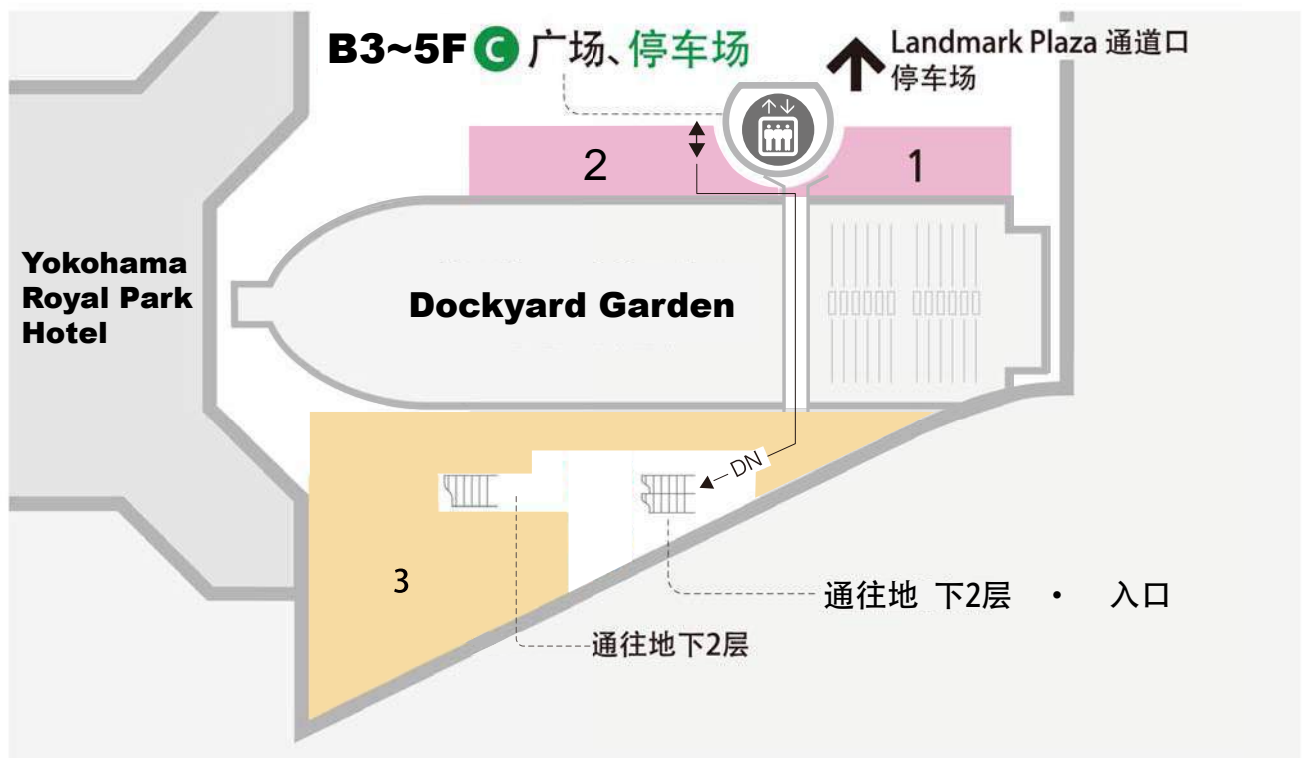

地下1楼

- 咖啡厅、餐厅、盒饭
- 服务台
- 电梯
- 楼梯
- 停车场区域

船坞公园B幢1楼

地图 1 烧烤餐馆

Dragon Kalbi

电话 045-222-5529
 营业时间 11:00-15:00, 17:00-24:00 (点餐截止时间 23:00)
 url <http://r.gnavi.co.jp/g221845/lang/cn/>

地图 2 炖锅

博多 炖锅 大山

电话 045-228-8488
 营业时间 11:00-23:00 (点餐截止时间 22:30)
 url <http://r.gnavi.co.jp/gc2u101/lang/cn/>

地图 3 分享空间

社团活动室

电话 045-681-2880
 营业时间 7:00-23:00
 周六、周日、节假日 10:00-22:00
 url <http://bukatsu-do.jp/>